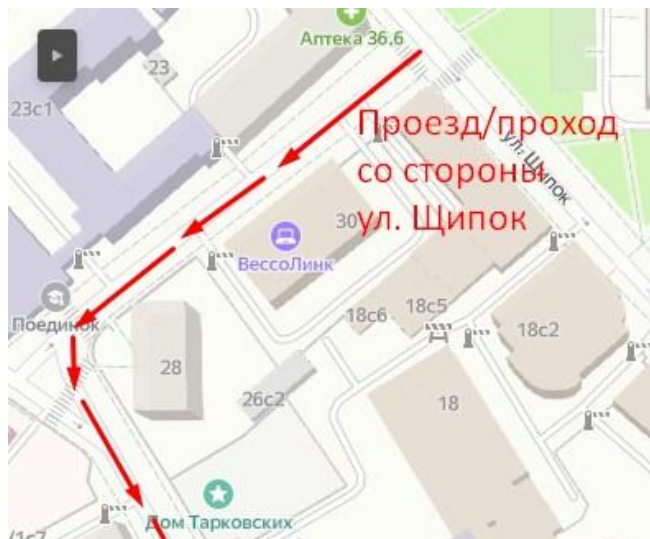

Схема в офис

Адрес: 115054, г. Москва, ул. Щипок, д.22, стр.4, под.4, эт. 3 (вход через проходную с 1-го Щипковского переулка, д.18)

Тел.: +7 (495) 766-15-37, +7 (495) 978-97-36

12 минут пешком от метро Павелецкая или 10 минут пешком от метро Серпуховская