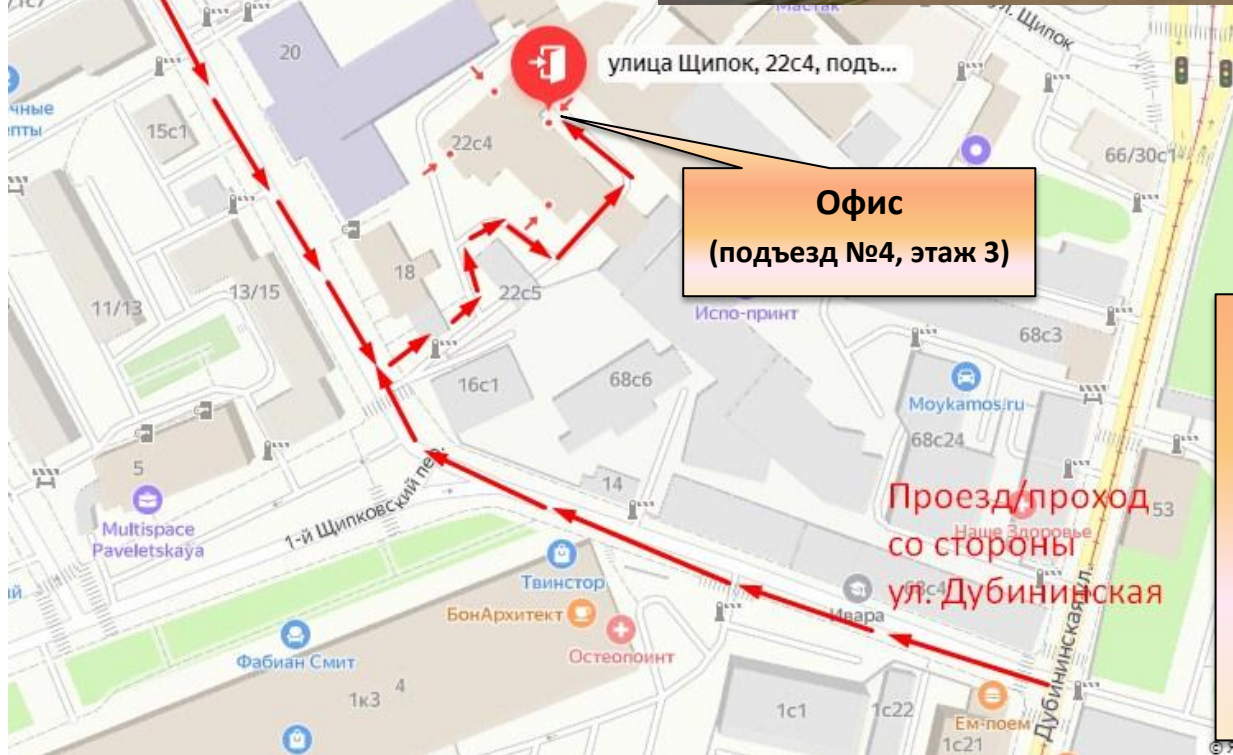

Схема в офис

Адрес: 115054, г. Москва, ул. Щипок, д.22, стр.4, под.4, эт. 3 (вход через проходную с 1-го Щипковского переулка, д.18)

Тел.: +7 (495) 766-15-37, +7 (495) 978-97-36

12 минут пешком от метро Павелецкая или 10 минут пешком от метро Серпуховская

Вход / Въезд на автомобиле
(через проходную с 1-го Щипковского переулка, д.18)
Пропуск на территорию офиса оформляется только при наличии документа, удостоверяющего личность!

Для въезда на автомобиле нужно заранее позвонить на контактный телефон и сообщить номер машины! Для въезда на автомобиле нужно заранее позвонить на контактный телефон и сообщить номер машины)