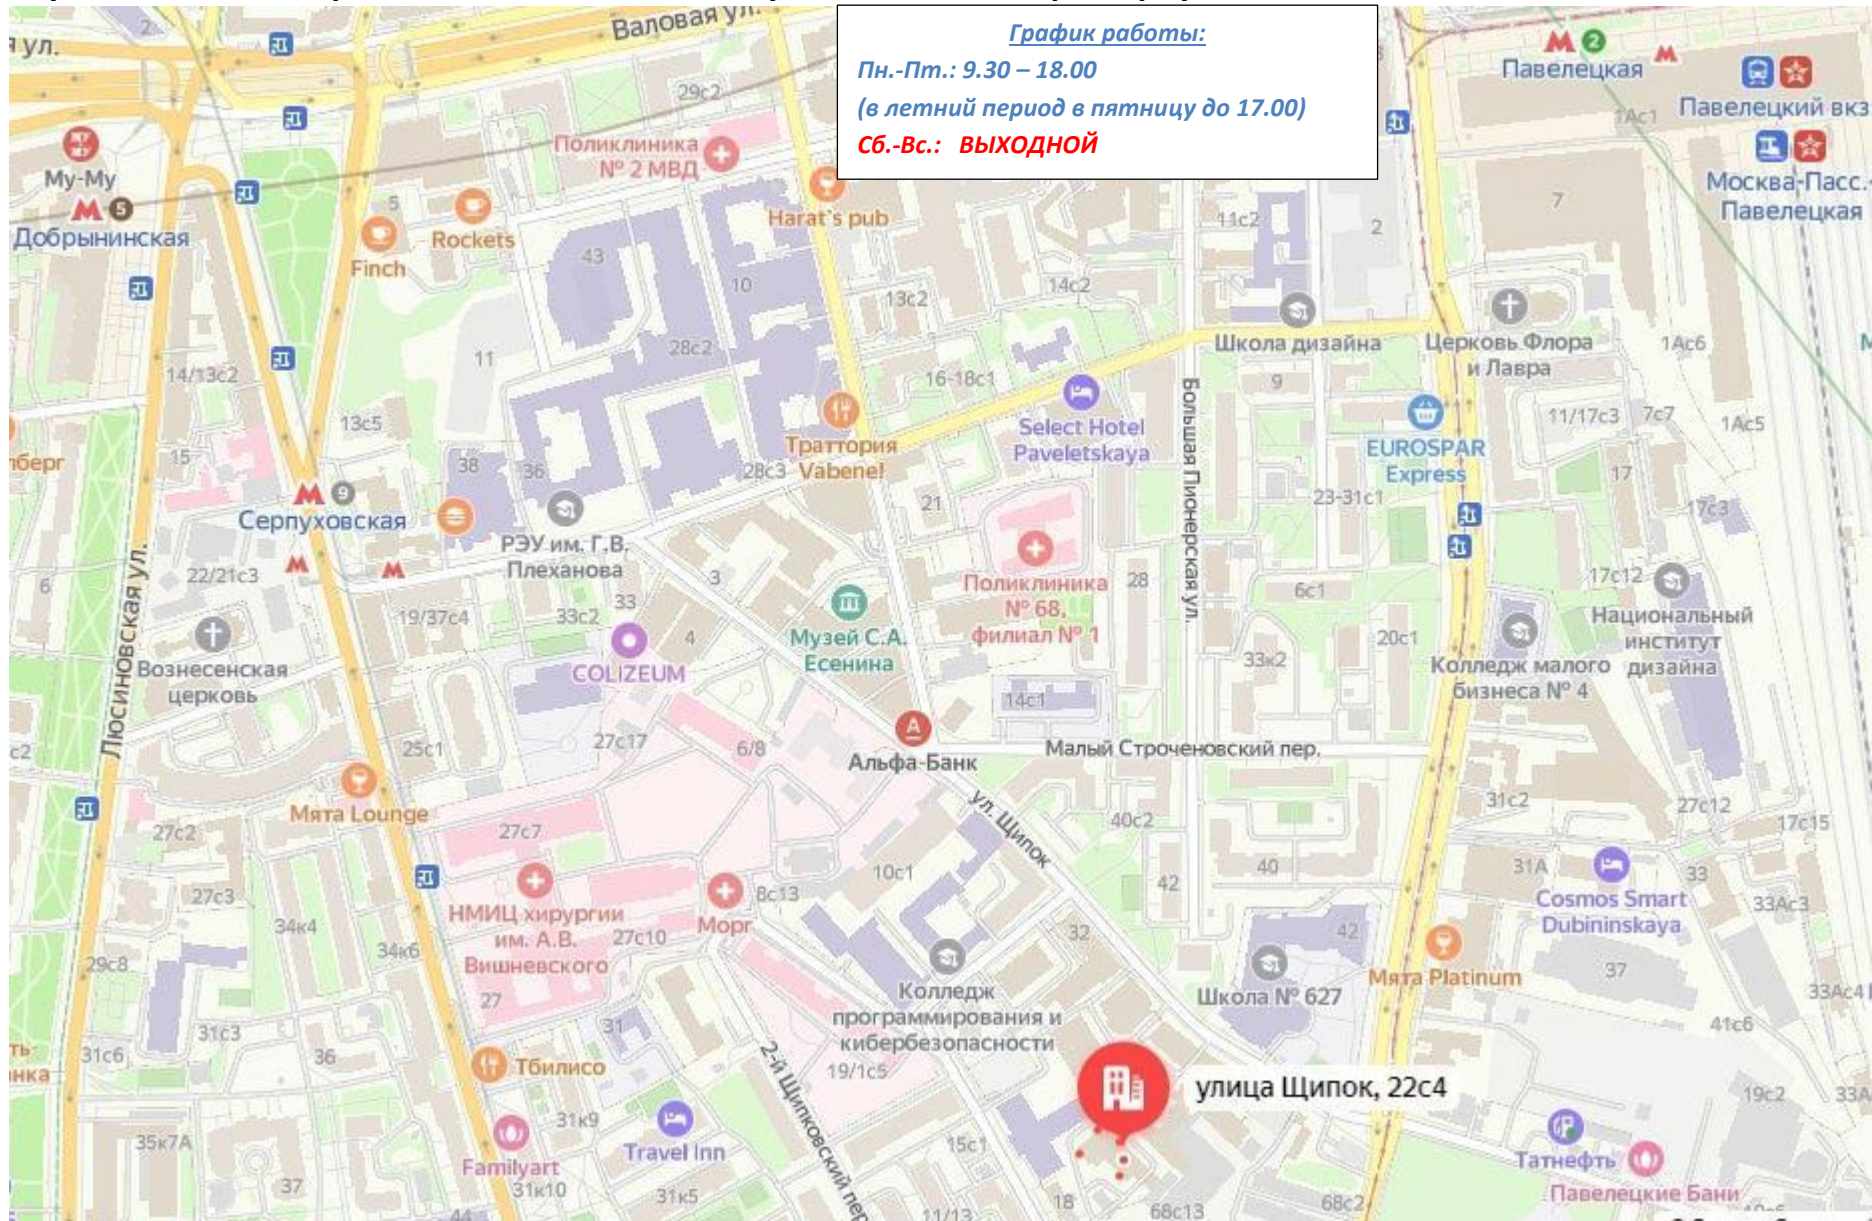

Схема в офис

Адрес: 115054, г. Москва, ул. Щипок, д.22, стр.4, под.4, эт. 3 (вход через проходную с 1-го Щипковского переулка, д.18)

Тел.: +7 (495) 766-15-37, +7 (495) 978-97-36

12 минут пешком от метро Павелецкая или 10 минут пешком от метро Серпуховская

Вход / Въезд на автомобиле
(через проходную с 1-го Щипковского переулка, д.18)
Пропуск на территорию офиса оформляется только при наличии документа, удостоверяющего личность!

Для въезда на автомобиле нужно заранее позвонить на контактный телефон и сообщить номер машины! Для въезда на автомобиле нужно заранее позвонить на контактный телефон и сообщить номер машины)